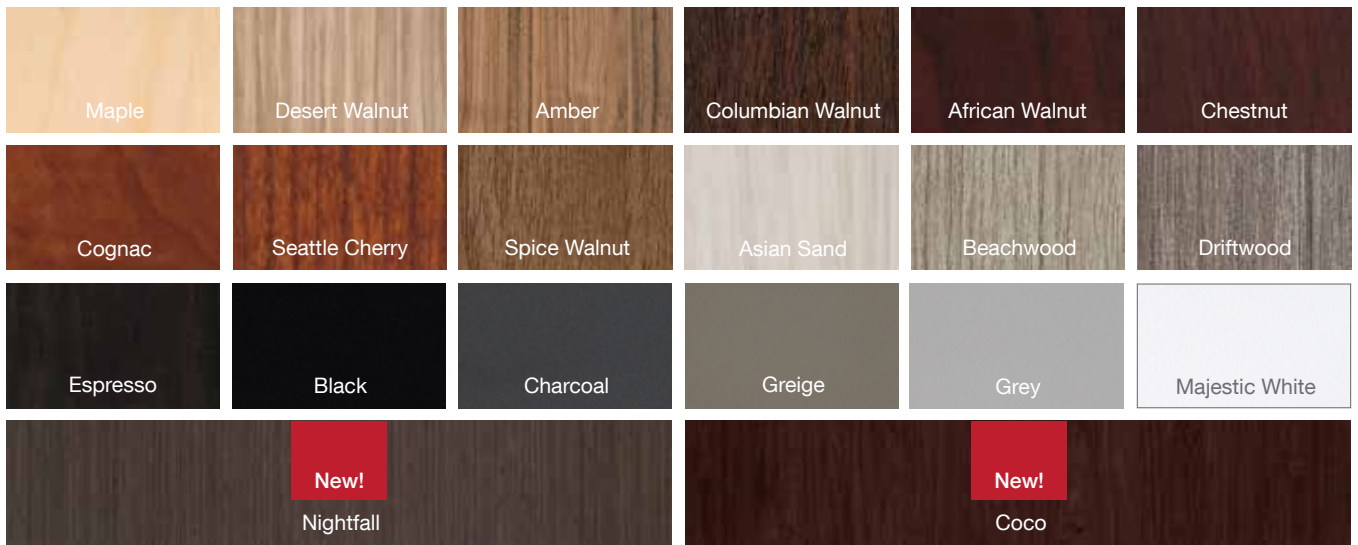

Adjustable Base
MMLEGAHE*

Adjustable L-Base
MMLEGAHEL*

T-Leg
MMLEGLT*

T-Leg
MMLEGTC*

Flip Top Base
MMLEGTFC*

Flip Top Base
MMLEGTFL*

*Available in Black and Silver or White

Square Cube and Occasional Tables | Community/Media Tables

MMSCAP

MMSCNA

MMCT

MMET

MMNCTA

CYNCTBP

MMNCTATV

Maverick Color Options