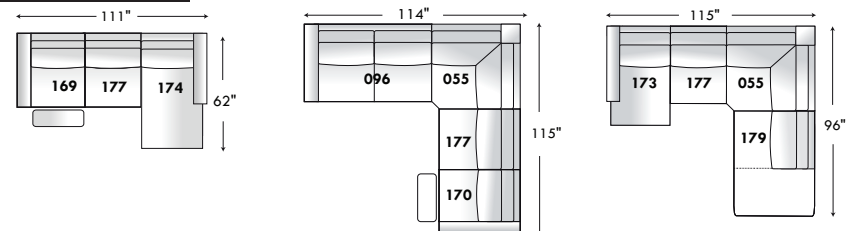

SACHA

PARALLELE

33

Recouvrement | Shown in: Shadow Coffee Bean 39
 Pattes | Legs: LG106 T-37 Tea

Items avec siège de 23" | Items with 23" seat

Hauteur: 33" avec appui-tête baissé & 40" avec appui-tête relevé
 Height: 33" With headrest down & 40" With headrest up

Configurations

Items avec siège de 30" | Items with 30" seat

Hauteur: 33" avec appui-tête baissé & 40" avec appui-tête relevé
 Height: 33" With headrest down & 40" With headrest up

Configurations

R2015-01