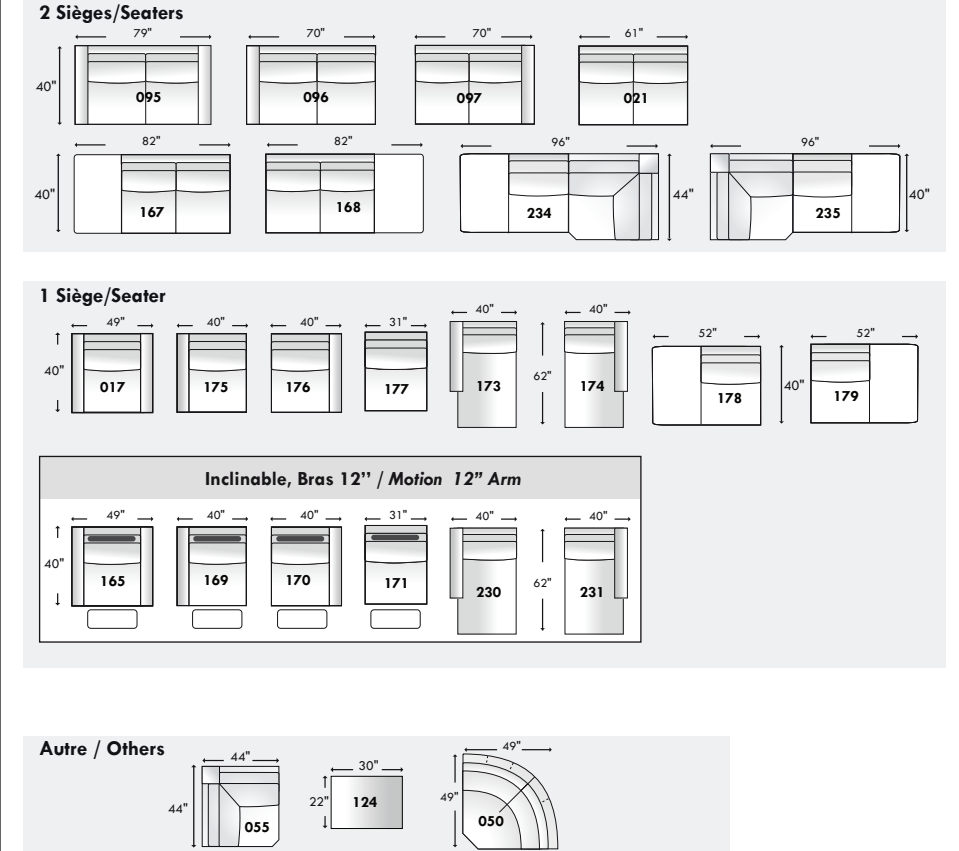

SACHA

PARALLELE

33

Recouvrement | Shown in: Shadow Coffee Bean 39
 Pattes | Legs: LG106 T-37 Tea

Items avec siège de 23" | Items with 23" seat

Hauteur: 33" avec appui-tête baissé & 40" avec appui-tête relevé
 Height: 33" With headrest down & 40" With headrest up

Configurations

Items avec siège de 30" | Items with 30" seat

Hauteur: 33" avec appui-tête baissé & 40" avec appui-tête relevé
 Height: 33" With headrest down & 40" With headrest up

Configurations

R2015-01