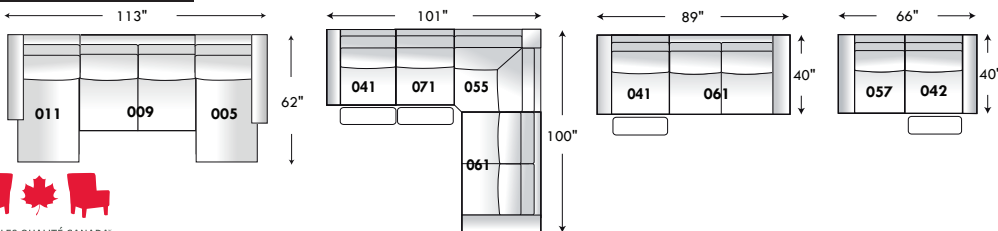

SACHA

PARALLELE

33

Recouvrement | Shown in: Shadow Coffee Bean 39
 Pattes | Legs: LG106 T-37 Tea

Items avec siège de 23" | Items with 23" seat

Hauteur: 33" avec appui-tête baissé & 40" avec appui-tête relevé
 Height: 33" With headrest down & 40" With headrest up

Configurations

Items avec siège de 30" | Items with 30" seat

Hauteur: 33" avec appui-tête baissé & 40" avec appui-tête relevé
 Height: 33" With headrest down & 40" With headrest up

Configurations

R2015-01