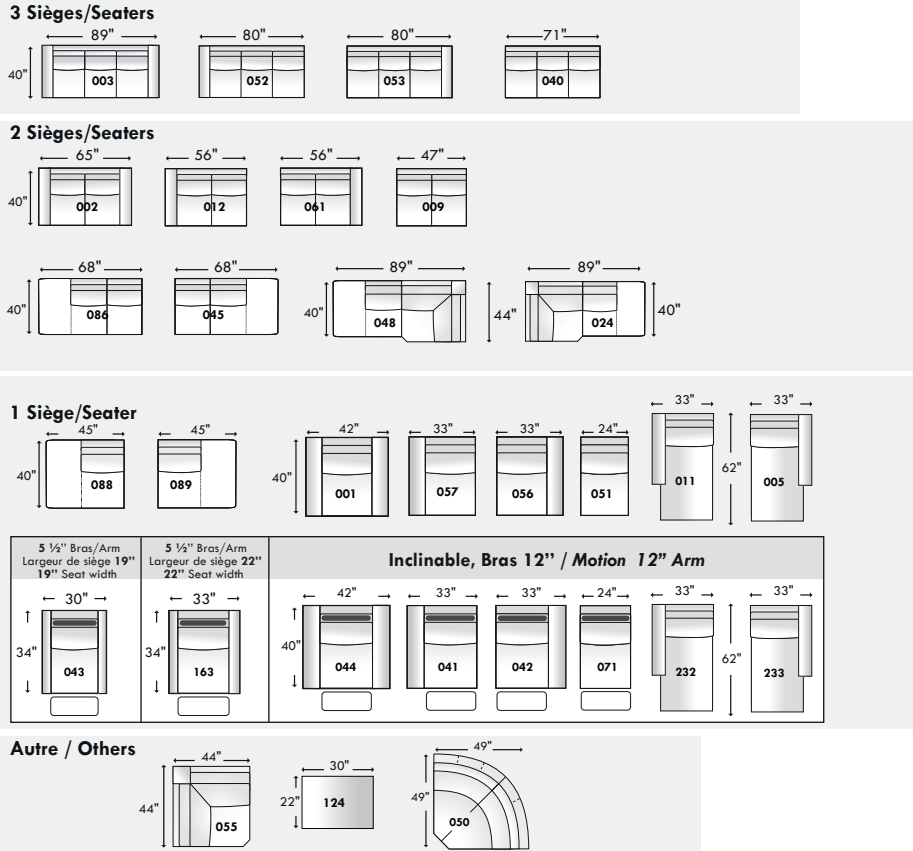

SACHA

PARALLELE

33

Recouvrement | Shown in: Shadow Coffee Bean 39
 Pattes | Legs: LG106 T-37 Tea

Items avec siège de 23" | Items with 23" seat

Hauteur: 33" avec appui-tête baissé & 40" avec appui-tête relevé
 Height: 33" With headrest down & 40" With headrest up

Configurations

Items avec siège de 30" | Items with 30" seat

Hauteur: 33" avec appui-tête baissé & 40" avec appui-tête relevé
 Height: 33" With headrest down & 40" With headrest up

Configurations

R2015-01