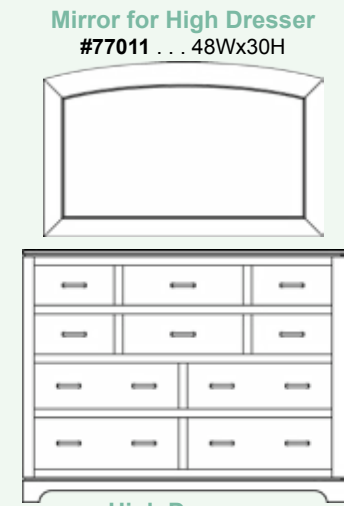

Arched Bed
53/22
#77102 . . . Twin 43W
#77103 . . . Full 58W
#77123 . . . Queen 64W

Arched Bed with Footboard Drawer Unit
53/22
#77100 . . . Twin 43W
#77101 . . . Full 58W
#77121 . . . Queen 64W

Bed
49/22
#77133 . . . Twin 43W
#77134 . . . Full 58W
#77135 . . . Queen 64W

Bed with Footboard Drawer Unit
49/22
#77130 . . . Twin 43W
#77131 . . . Full 58W
#77132 . . . Queen 64W

Right Side Rail 2 Drawer Unit
#77150 . . . Twin
#77152 . . . Full
#77158 . . . Queen

Left Side Rail 2 Drawer Unit
#77151 . . . Twin
#77153 . . . Full
#77159 . . . Queen

Right Side Rail 4 Drawer Unit
#77154 . . . Twin
#77156 . . . Full
#77160 . . . Queen

Left Side Rail 4 Drawer Unit
#77155 . . . Twin
#77157 . . . Full
#77161 . . . Queen

Trundle Unit
Fits mattress size 33x66x6
#TU01 . . . 36Dx75Wx13H

Mirror for High Dresser
#77011 . . . 48Wx30H
High Dresser
#77005 . . . 18Dx56Wx44H

Mirror
#77010 . . . 38Wx40H
Dresser
#77001 . . . 18Dx56Wx36H

Single Dresser
#77002 . . . 18Dx46Wx36H

6 Drawer Chest
#77020 . . . 18Dx36Wx50H