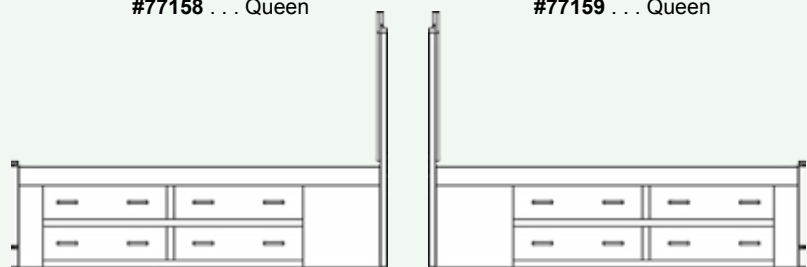

Right Side Rail 4 Drawer Unit
#77154 . . . Twin
#77156 . . . Full
#77160 . . . Queen

Left Side Rail 4 Drawer Unit
#77155 . . . Twin
#77157 . . . Full
#77161 . . . Queen