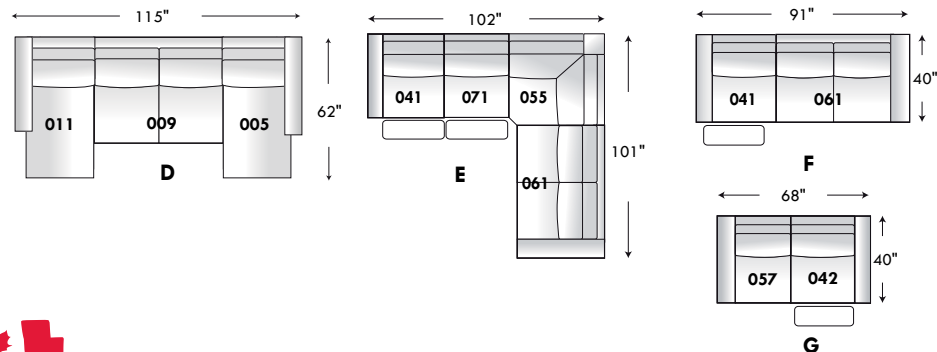

DARIO

Jaymar

Recouvrement | Shown in: **Hugo Artic 01**
 Pattes | Legs: **LG189 metal**

Items avec siège 23" de large | Items with 23" seat width

Items avec siège 30" de large | Items with 30" seat width

Configurations

Configurations avec siège 23" de large | Configurations with 23" seat width

Configurations avec siège 30" de large | Configurations with 30" seat width