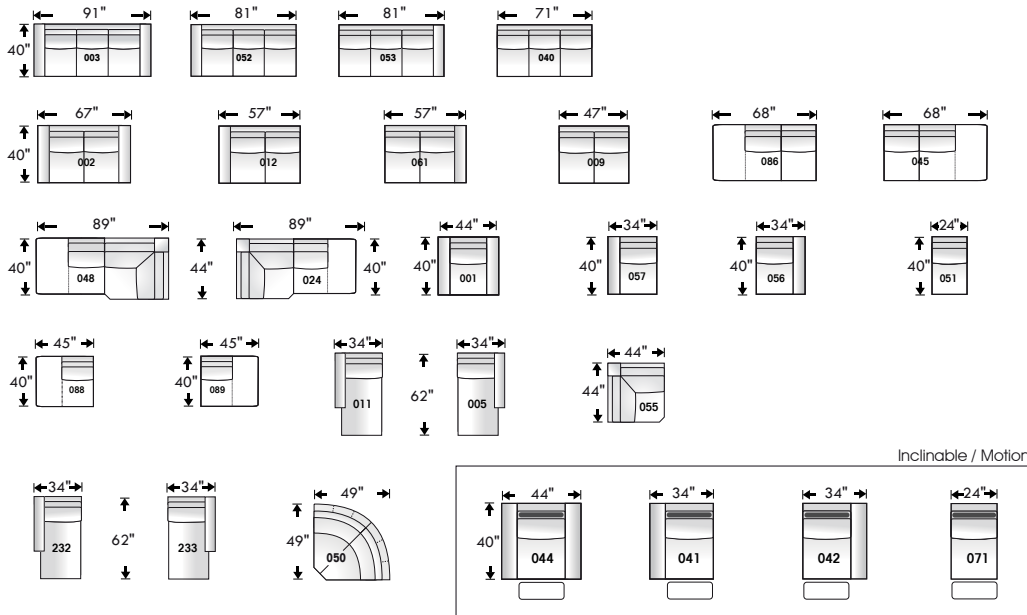

DARIO

Jaymar

Recouvrement | Shown in: **Hugo Artic 01**
 Pattes | Legs: **LG189 metal**

Items avec siège 23" de large | Items with 23" seat width

Items avec siège 30" de large | Items with 30" seat width

Configurations

Configurations avec siège 23" de large | Configurations with 23" seat width

Configurations avec siège 30" de large | Configurations with 30" seat width