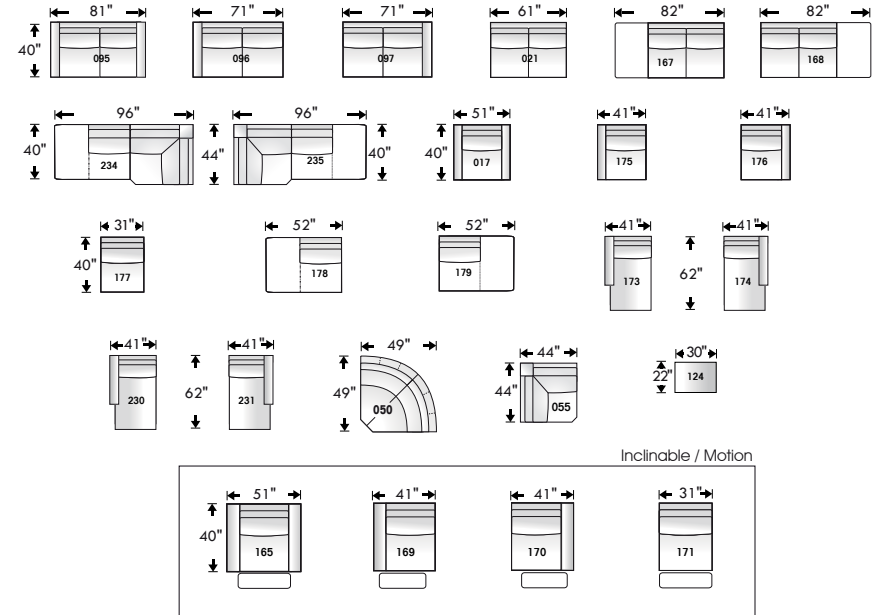

DARIO

Jaymar

Recouvrement | Shown in: **Hugo Artic 01**
 Pattes | Legs: **LG189 metal**

Items avec siège 23" de large | Items with 23" seat width

Items avec siège 30" de large | Items with 30" seat width

Configurations

Configurations avec siège 23" de large | Configurations with 23" seat width

Configurations avec siège 30" de large | Configurations with 30" seat width