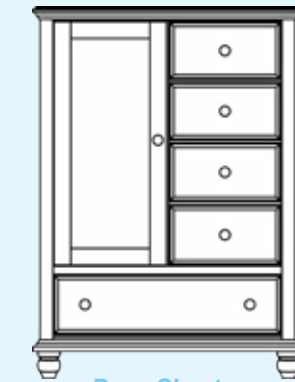

- #76020 . . . 18Dx36Wx50H

1 Drawer Nightstand

- #76040 . . . 16Dx25Wx26H

2 Drawer Nightstand

- #76041 . . . 16Dx25Wx26H

Door Chest

- #76070 . . . 20Dx40Wx54H

Media Chest