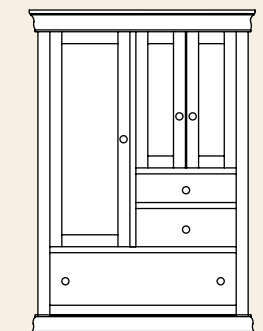

- A. **#92007** 2 Drawer Nightstand
- B. **#92113** Sleigh Bed (Queen)
- C. **#92016** Bedside Chest
- D. **#92015** Rounded Mirror
- E. **#92029** Dresser
- F. **#92011** Storage Tower
- G. **#92026** 5 Drawer Chest

Jewelry Armoire
• #92081 . . . 17Dx24Wx49H

Media Chest
• #92080 . . . 19Dx44Wx38H

Bedside Chest
• #92016 . . . 17Dx36Wx36H

Door Chest
• #92036 . . . 22Dx48Wx56H

Chifferobe
• #92035 . . . 24Dx48Wx67H

Chifferobe

- #92009 . . . 24Dx72Wx66H

Mule Chest

- #92038 . . . 23Dx63Wx84H

Storage Tower

- #92011 . . . 18Dx28Wx59H

Bedside Bench

- #92048 . . . 22Dx52Wx23H

Urban Lifestyles