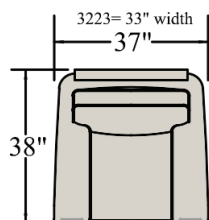

Armless Loveseat  
-78

Armless Chair  
-38

Square Corner  
-66

Corner Wedge

L.A.F. Loveseat  
-57

R.A.F. Loveseat  
-58

L.A.F. Chaise  
-41

R.A.F. Chaise  
-42

L.A.F. One Arm Sofa  
-83

R.A.F. One Arm Sofa  
-84

L.A.F. Sofa Return  
-93

R.A.F. Sofa Return  
-94

Sofa- Medium Scale  
-95

Sofa- Large Scale  
-96

Queen Sleeper  
-79

Chair  
-25

Ottoman  
-OT

Loveseat  
-75

Recliner

3220  
3221  
3227