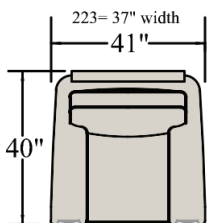

Armless Loveseat  
-78

Armless Chair  
-38

Square Corner  
-66

Corner Wedge

L.A.F. Loveseat  
-57

R.A.F. Loveseat  
-58

L.A.F. Chaise  
-41

R.A.F. Chaise  
-42

L.A.F. One Arm Sofa  
-83

R.A.F. One Arm Sofa  
-84

L.A.F. Sofa Return  
-93

R.A.F. Sofa Return  
-94

Sofa- Medium Scale  
-95

Sofa- Large Scale  
-96

Queen Sleeper  
-79

Chair  
-25

Ottoman  
-OT

Loveseat  
-75

Recliner

3220  
3221  
3227