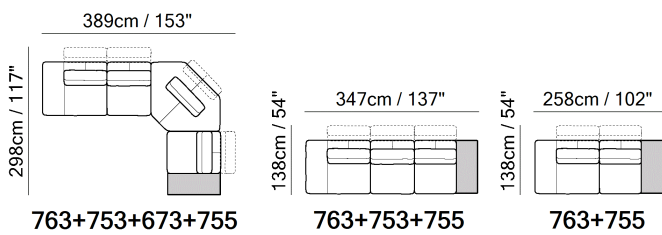

■ Vers. 763+753+673+755

■ Vers. 763+753+755

■ Vers.

SCHEMATICS

COMPOSITION EXAMPLES

TECHNICAL INFORMATION

	COVERING	Soft Cover <input checked="" type="checkbox"/>					
	LEGS	Wood <input type="checkbox"/>	Metal <input checked="" type="checkbox"/>	Plastic <input type="checkbox"/>	Castors <input type="checkbox"/>	Upholstered <input type="checkbox"/>	
	FILLING	Arms	<input type="checkbox"/> Fiber <input checked="" type="checkbox"/> Foam <input type="checkbox"/> Feather/Fiber Mix <input type="checkbox"/> Feather	Seat cushion	<input type="checkbox"/> Fiber <input checked="" type="checkbox"/> Foam <input type="checkbox"/> Feather/Fiber Mix <input type="checkbox"/> Feather	Back cushion	<input type="checkbox"/> Fiber <input checked="" type="checkbox"/> Foam <input type="checkbox"/> Feather/Fiber Mix <input type="checkbox"/> Feather
	COMFORT	Firm Comfort <input type="checkbox"/>	Standard Comfort <input checked="" type="checkbox"/>				
	FUNCTION	Bed <input type="checkbox"/>	Electric motion <input type="checkbox"/>	Motion <input type="checkbox"/>	Recliner <input type="checkbox"/>	Sliding <input type="checkbox"/>	
	OPTIONS	Contrast Stitching <input type="checkbox"/>	Removable <input type="checkbox"/>	Nails <input type="checkbox"/>			
	WRINKLES & VISUAL APPEARANCE	Low <input type="checkbox"/>	Medium <input checked="" type="checkbox"/>	High <input type="checkbox"/>			