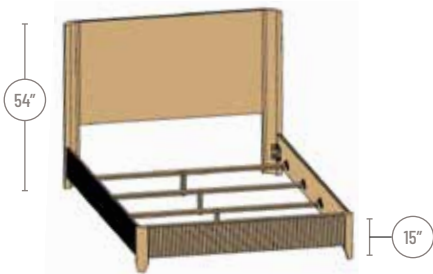

Glacier

COLLECTION

SPECIFICATIONS

Panel Platform Bed

DIMENSIONS

#47100	King	80.25"W x 54"H x 89.5"L
#47100cal	California King	76.25"W x 54"H x 93.5"L
#47101	Queen	64.25"W x 54"H x 89.5"L
#47102	Full	57.25"W x 54"H x 84.5"L
#47103	Twin	42.25"W x 54"H x 84.5"L

Upholstered Panel Platform Bed

DIMENSIONS

#47104	King	80.25"W x 54"H x 89.5"L
#47104cal	California King	76.25"W x 54"H x 93.5"L
#4710	Queen	64.25"W x 54"H x 89.5"L
#47106	Full	57.25"W x 54"H x 84.5"L
#47107	Twin	42.25"W x 54"H x 84.5"L

Panel Bed

DIMENSIONS

#47108	King	80.25"W x 54"H x 89.5"L
#47108cal	California King	76.25"W x 54"H x 93.5"L
#47109	Queen	64.25"W x 54"H x 89.5"L
#47110	Full	57.25"W x 54"H x 84.5"L
#47111	Twin	42.25"W x 54"H x 84.5"L