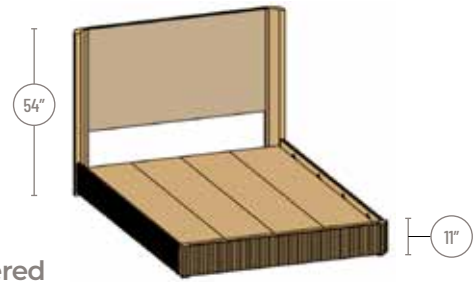

Glacier

COLLECTION

SPECIFICATIONS

Panel Platform Bed

DIMENSIONS

#47100	King	80.25"W x 54"H x 89.5"L
#47100cal	California King	76.25"W x 54"H x 93.5"L
#47101	Queen	64.25"W x 54"H x 89.5"L
#47102	Full	57.25"W x 54"H x 84.5"L
#47103	Twin	42.25"W x 54"H x 84.5"L

Upholstered Panel Platform Bed

DIMENSIONS

#47104	King	80.25"W x 54"H x 89.5"L
#47104cal	California King	76.25"W x 54"H x 93.5"L
#4710	Queen	64.25"W x 54"H x 89.5"L
#47106	Full	57.25"W x 54"H x 84.5"L
#47107	Twin	42.25"W x 54"H x 84.5"L