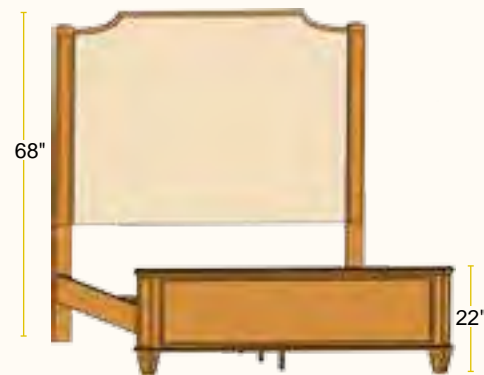

# Montour Individual Pieces

**Panel Bed**

- #59100 King . . . . . 86W
- #59100cal California King 82W
- #59101 Queen . . . . . 70W
- #59102 Full . . . . . 64W
- #59103 Twin . . . . . 49W

**Panel Bed**

- #59104 King . . . . . 86W
- #59104cal California King 82W
- #59105 Queen . . . . . 70W
- #59106 Full . . . . . 64W
- #59107 Twin . . . . . 49W