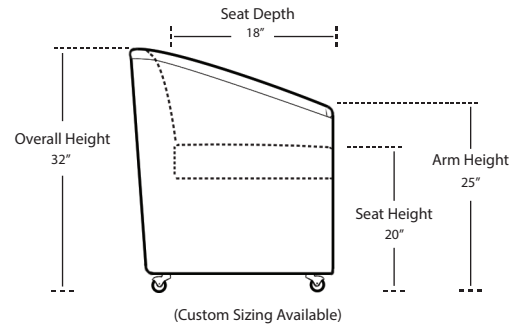

“VERO”

Chair