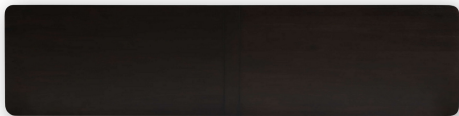

Visual Highlights